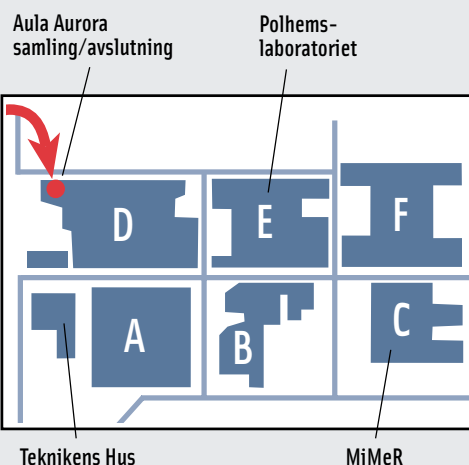

16.15 Buss till Kallax flygplats

MiMeR
Minerals and Metals Recycling Research Centre

VINNOVA
VERKET FÖR INNOVATIONSSYSTEM

Karta över
Luleå tekniska universitet

ANMÄLAN

oss tillhanda senast den 17 oktober

Polhemslaboratoriet
att. Margareta Aidanpää
971 87 Luleå
tel: 0920-919 86
e-post: maid@cad.luth.se

MiMeR
att. Caisa Samuelsson
971 87 Luleå
tel: 0920-913 85
e-post: caisa.samuelsson@km.lut

BESÖK VÅRA HEMSIDOR

MiMeR
www.km.luth.se/kmp/mimer.htm
Polhemslaboratoriet
www.mt.luth.se/polhem/
VINNOVA
www.vinnova.se
Luleå tekniska universitet
www.luth.se